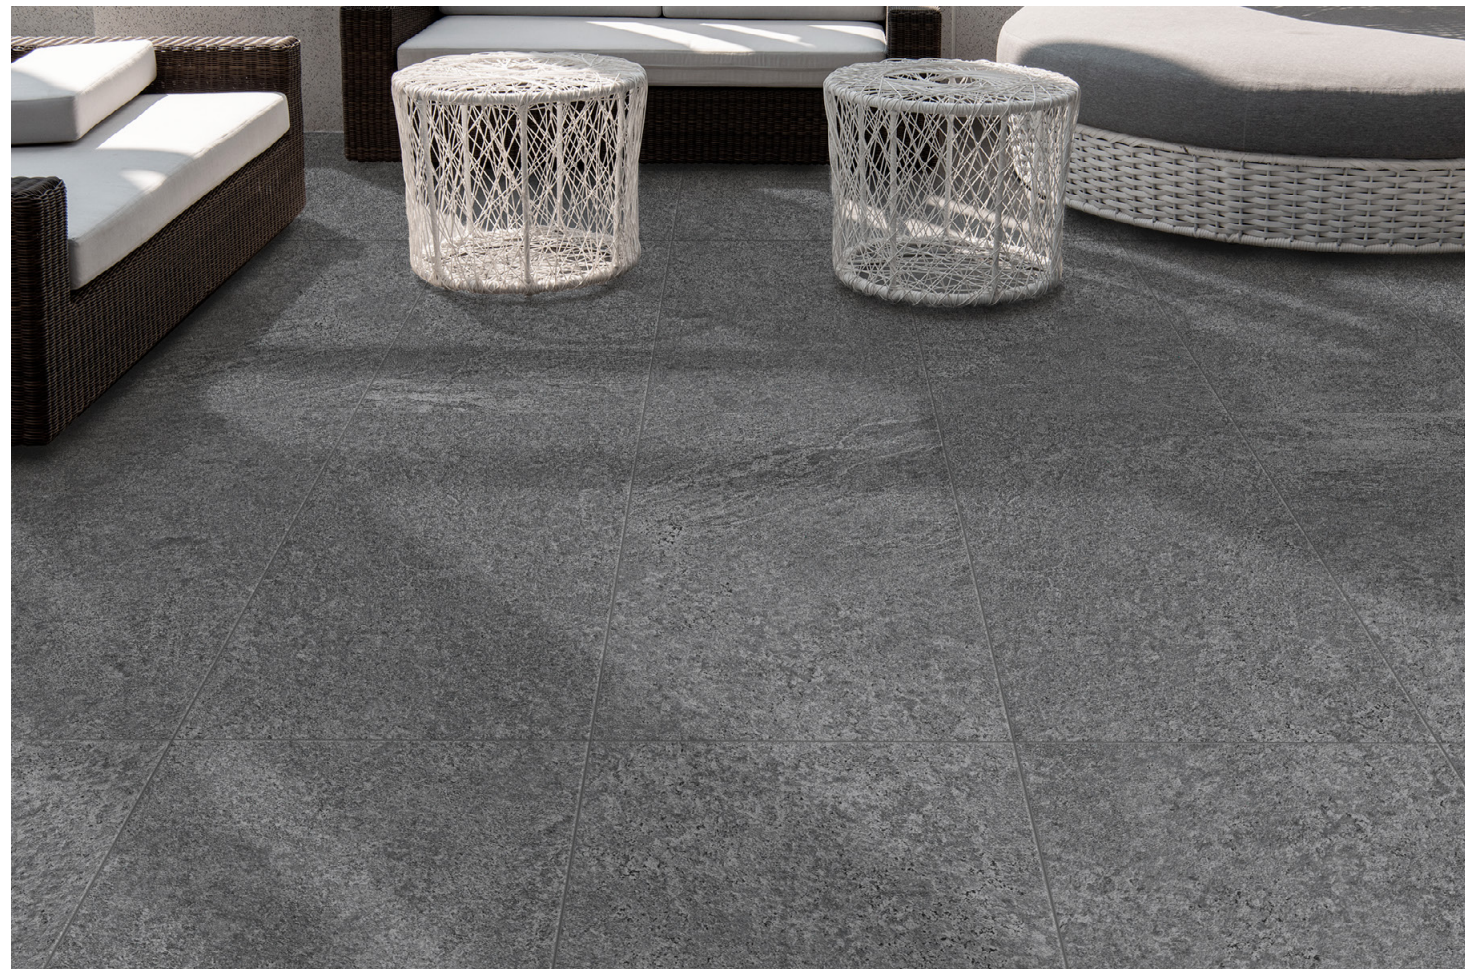

▼ ARDESIA DARK GREY 60x120 cm | 24"x48"