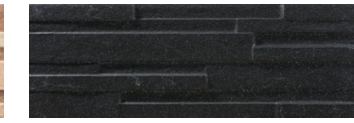

TEIDE / CERVINO

REVESTIMIENTO | WALL TILES

32x48 | 13"x19" 17x52 cm | 6"x20"

TEIDE GREY 17x52 cm | 6"x20"

TEIDE

REVESTIMIENTO | WALL TILES

17x52 cm | 6"x20"

TEIDE | GREY

TEIDE | BEIGE

TEIDE | BLACK

TEIDE | COLOUR WHITE

TEIDE | COLOUR

TEIDE | WHITE

CERVINO

REVESTIMIENTO | WALL TILES

32x48 | 13"x19"