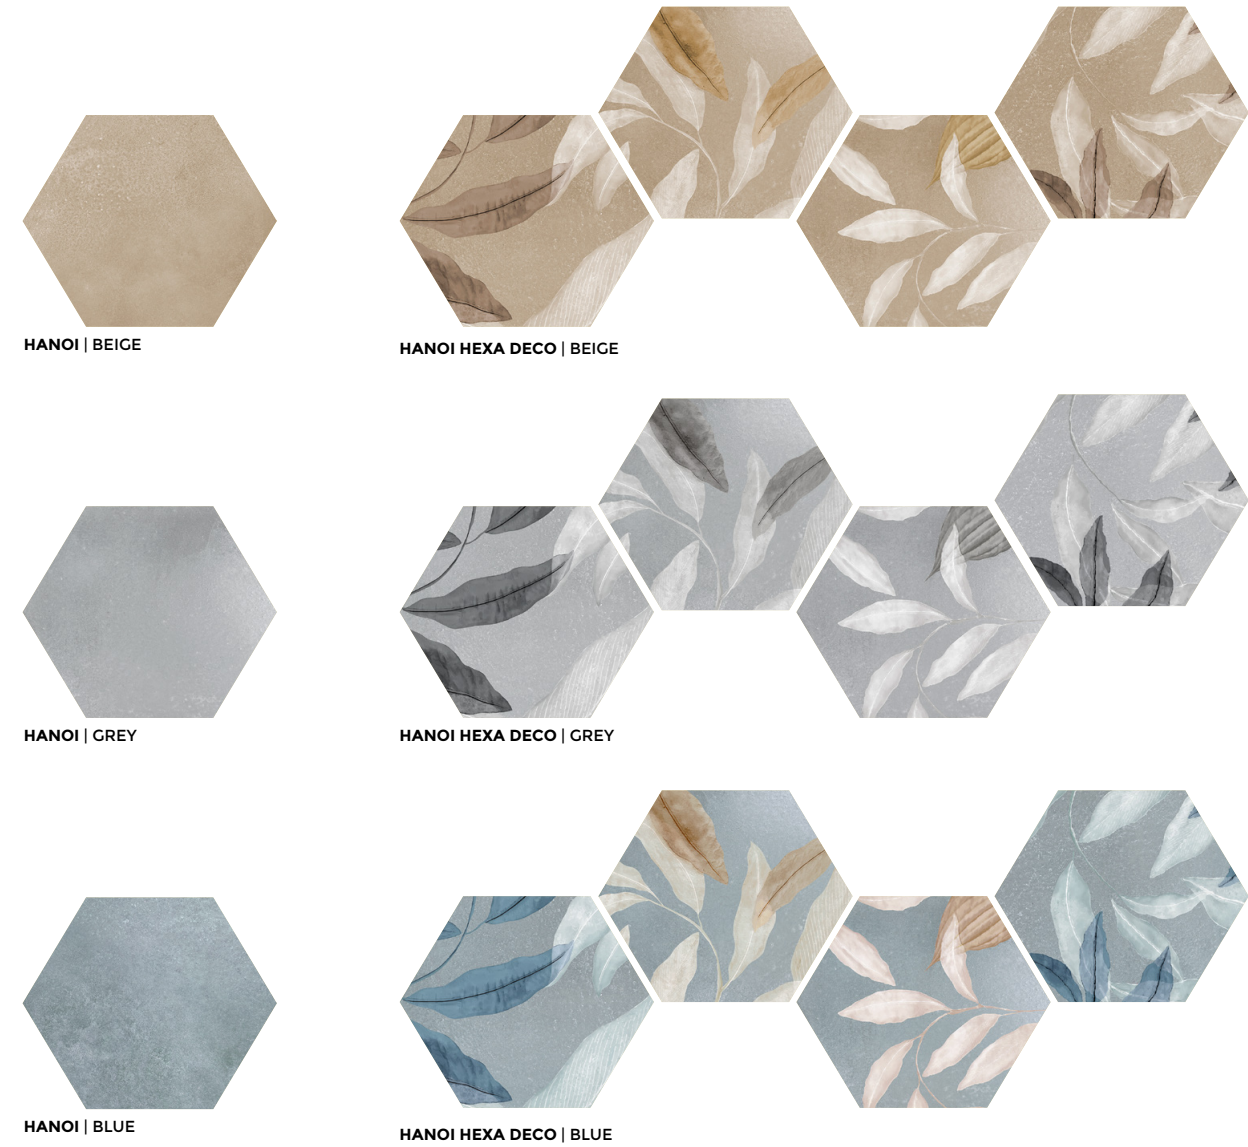

HANOI

PAVIMENTO | FLOOR TILES REVESTIMIENTO | WALL TILES

19,8x22,9 cm | 8"x9"

▽ HANOI BLUE 19,8x22,9 cm | 8"x9" ▽ HANOI HEXA DECO BLUE 19,8x22,9 cm | 8"x9"

HANOI

FORMATOS | SIZES
19,8x22,9 cm | 8"x9"

FORMATO / SIZE	MP1922	PO	FT	HT	M	DS	CS	TR
19,8x22,9 8"x9"	MP1922	■	■	■	■	10	v2	9
19,8x22,9 8"x9" Dec	MP1922	■	■	■	■	10	v2	9