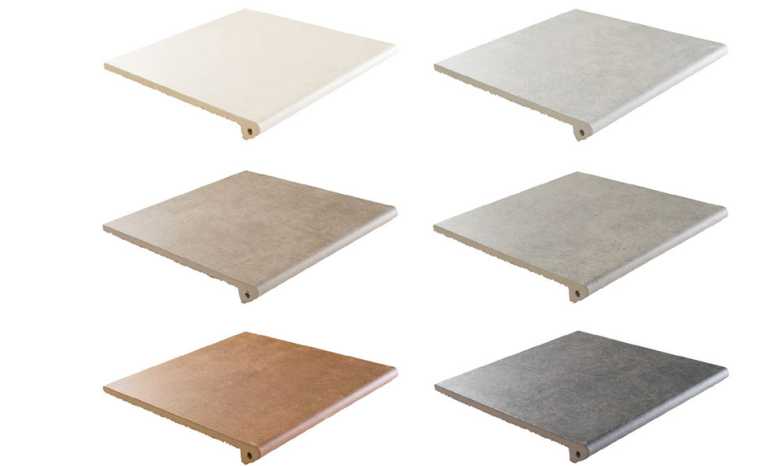

# MUSTANG

MUSTANG | BLANCO

MUSTANG | GRIS

MUSTANG | BEIGE

MUSTANG | CUERO

MUSTANG | TABACO

MUSTANG | ANTRACITA

MUSTANG | MULTICOLOR

MUSTANG | TACO 5

MUSTANG | PELDAÑO FIORENTINO ANTI-SLIP  
\*Peldaño extrusionado | Extrusive step

VIERTEAGUAS | RAIN GUTTER  
\* Solo disponible en antracita, beige y gris.

FORMATOS | SIZES  
33,3x33,3 cm | 13"x13"