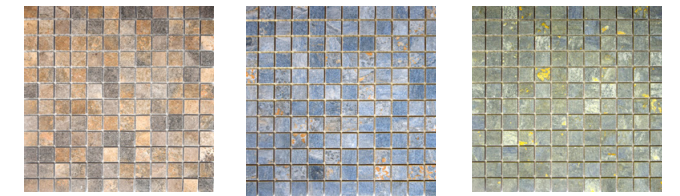

NORTE

REVESTIMIENTO | WALL TILES

30x60 cm | 12"x24"

▽ NORTE BLANCO BRILLO 30x60 cm | 12"x24" ▽ MALLA55 BAKU CÁLIDO 30x30 cm | 12"x12"

NORTE

PO COMBINA CON:
ASPEN MALLAS 30x30 cm | 12"x12"

ASPEN | BEIGE ASPEN | GREY ASPEN | SALMON

ASPEN | TIERRA ASPEN | BLUE ASPEN | GREEN

ASPEN | COAL ASPEN | MULTICOLOR

COMBINA CON:
HANOI HEXA DECO

BEIGE GREY BLUE

BEIGE GREY BLUE

NORTE | BLANCO BRILLO

NORTE | BLANCO MATE

MALLA55 | BAKU FRÍO