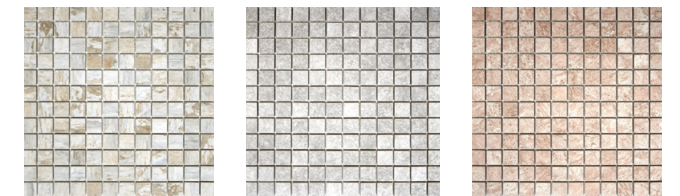

NORTE

REVESTIMIENTO | WALL TILES

30x60 cm | 12"x24"

▽ NORTE BLANCO BRILLO 30x60 cm | 12"x24" ▽ MALLA55 BAKU CÁLIDO 30x30 cm | 12"x12"

NORTE

PO COMBINA CON:
ASPEN MALLAS 30x30 cm | 12"x12"

ASPEN | BEIGE ASPEN | GREY ASPEN | SALMON

ASPEN | TIERRA ASPEN | BLUE ASPEN | GREEN

ASPEN | COAL ASPEN | MULTICOLOR

COMBINA CON:
HANOI HEXA DECO

BEIGE GREY BLUE

BEIGE GREY BLUE

NORTE | BLANCO BRILLO

NORTE | BLANCO MATE

MALLA55 | BAKU FRÍO

MALLA55 | BAKU CÁLIDO

MALLAHEX55 | BAKU FRÍO

MALLAHEX55 | BAKU CÁLIDO

FORMATOS | SIZES
30x60 cm | 12"x24" 30x30 cm | 12"x12"

FORMATO / SIZE	Nº Pieza Tiles	M²	Kg	NºCajas Boxes	M²	Kg	M²	M²
30x60 12"x24"	9	1,62	21	60	97,20	1.260	1.321,92	1.477,44
30x30 12"x12" Malla	6	0,54	7	36	54,00	702	733,44	822,72
30x30 12"x12" Hexa	6	0,54	7	36	54,00	702	733,44	822,72