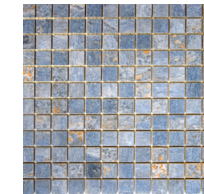

ASPEN | BEIGE

ASPEN | GREY

ASPEN | SALMON

ASPEN | TIERRA

ASPEN | BLUE

ASPEN | GREEN

ASPEN | COAL

ASPEN | MULTICOLOR

COMBINA CON:  
HANOI HEXA DECO

BEIGE

GREY

BLUE

BEIGE

GREY

BLUE

FORMATOS | SIZES  
30x90 cm | 12"x36" 30x30 cm | 12"x12"