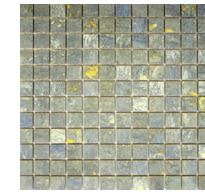

ASPEN | BEIGE

ASPEN | GREY

ASPEN | SALMON

ASPEN | TIERRA

ASPEN | BLUE

ASPEN | GREEN

ASPEN | COAL

ASPEN | MULTICOLOR

COMBINA CON:  
HANOI HEXA DECO

BEIGE

GREY

BLUE

BEIGE

GREY

BLUE

FORMATOS | SIZES  
30x90 cm | 12"x36" 30x30 cm | 12"x12"