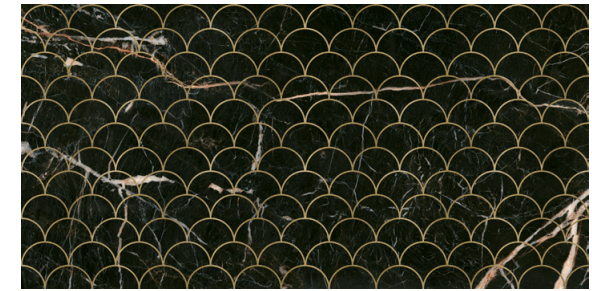

SAINT LAURENT otorga belleza y clase a los proyectos. Esta colección porcelánica inspirada en mármol negro Marquina evoca fuerza a través de su fondo negro profundo y vetas en colores suaves y naturales que recorren la pieza de una forma estudiada y sutil. Su acabado mate lo convierte en una opción muy interesante si se desea obtener un ambiente sobrio y elegante.

SAINT LAURENT brings beauty and class to projects. This porcelain collection inspired by black Marquina marble evokes strength through its deep black background and veins in soft and natural colors, which run through the piece in a studied and subtle way. Its matte finish makes it a very interesting option if you want to obtain a sober and elegant environment.

SAINT LAURENT SATIN 60x120 cm | 24"x48"

SAINT LAURENT SATIN Y POLISHED

SAINT LAURENT SATIN
SAINT LAURENT POLISHED

SAINT LAURENT SATIN | DECOR GOLD
SAINT LAURENT POLISHED | DECOR GOLD

ONEPZ

FORMATOS | SIZES