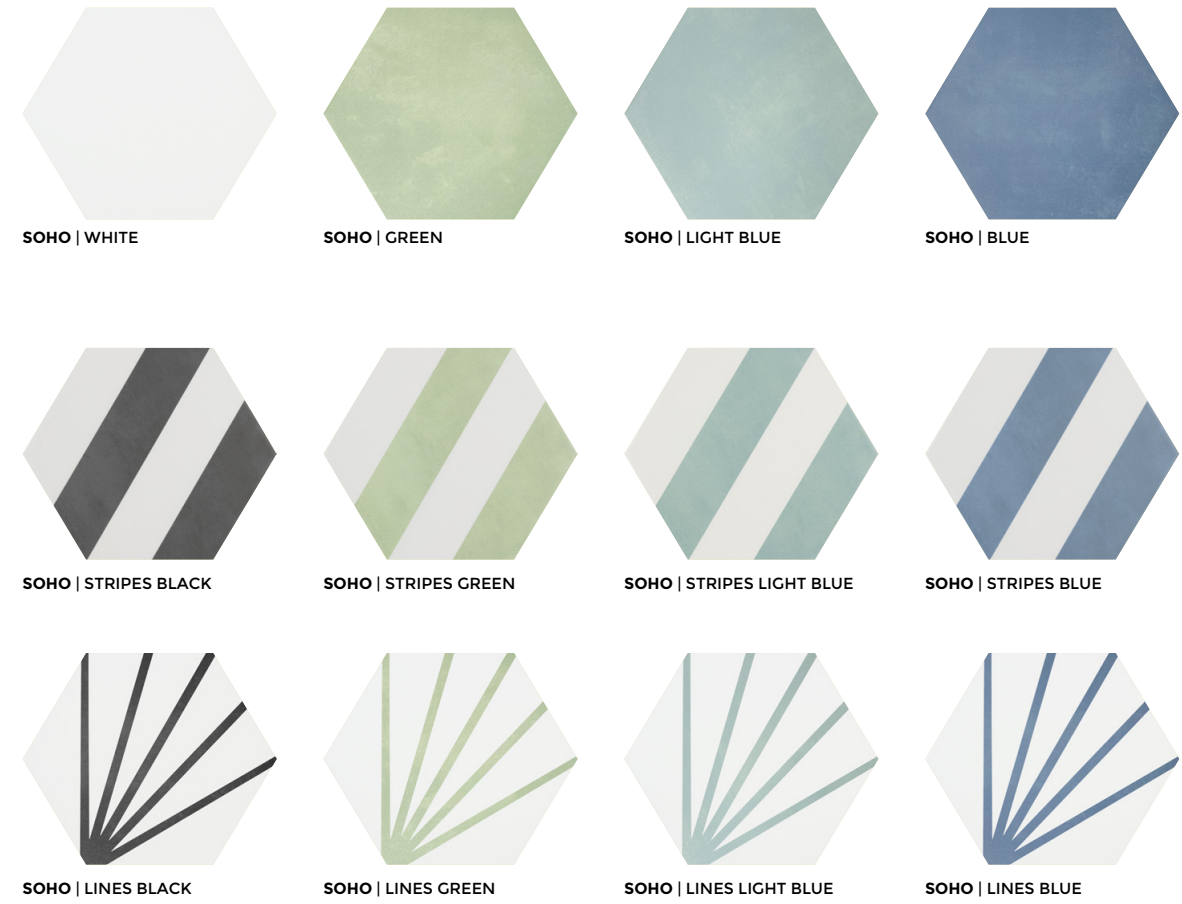

SOHO

FORMATOS | SIZES
19,8x22,9 cm | 8"x9"

19,8x22,9 | 8"x9"	MP1922	■	■	■	■	10	v2	9
19,8x22,9 | 8"x9" Dec	MP1922	■	■	■	■	10	v2	9

FORMATO / SIZE	Caja | Box			Palet | Pallet			Container 21.500 kg | 24.500 kg	
	Nº Pieza | Tiles	M²	Kg	Nº Cajas | Boxes	M²	Kg	M²	M²
19,8x22,9 | 8"x9"	24	0,84	18,48	45	37,80	831,60	982,80	1.096,20
19,8x22,9 | 8"x9" Dec	24	0,84	18,48	45	37,80	831,60	982,80	1.096,20