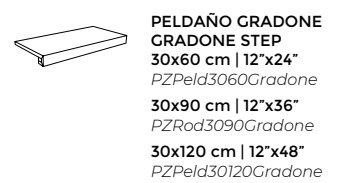

# STONE-TECH

STONE-TECH | IVORY

STONE-TECH | EARTH

STONE-TECH | SMOKE

FORMATOS | SIZES

120x120 | 48"x48" 60x120 cm | 24"x48" 60x60 | 24"x24"

MALLA 55

MALLA HEXA

MALLA MURETO

PIEZAS ESPECIALES | SPECIAL PIECES

30x30 cm | 12"x12" 30x30 cm | 12"x12" 30x60 cm | 12"x24"  
 PZMsc303055 PZMsc3030Hexa PZMsc3060Mureto

PIEZAS ESPECIALES  
SPECIAL PIECES

FORMATO / SIZE	MPRec120120	MPRec60120	MPRec6060
120x120   48"x48"	■	■	■
60x120   24"x48"	■	■	■
60x60   24"x24"	■	■	■