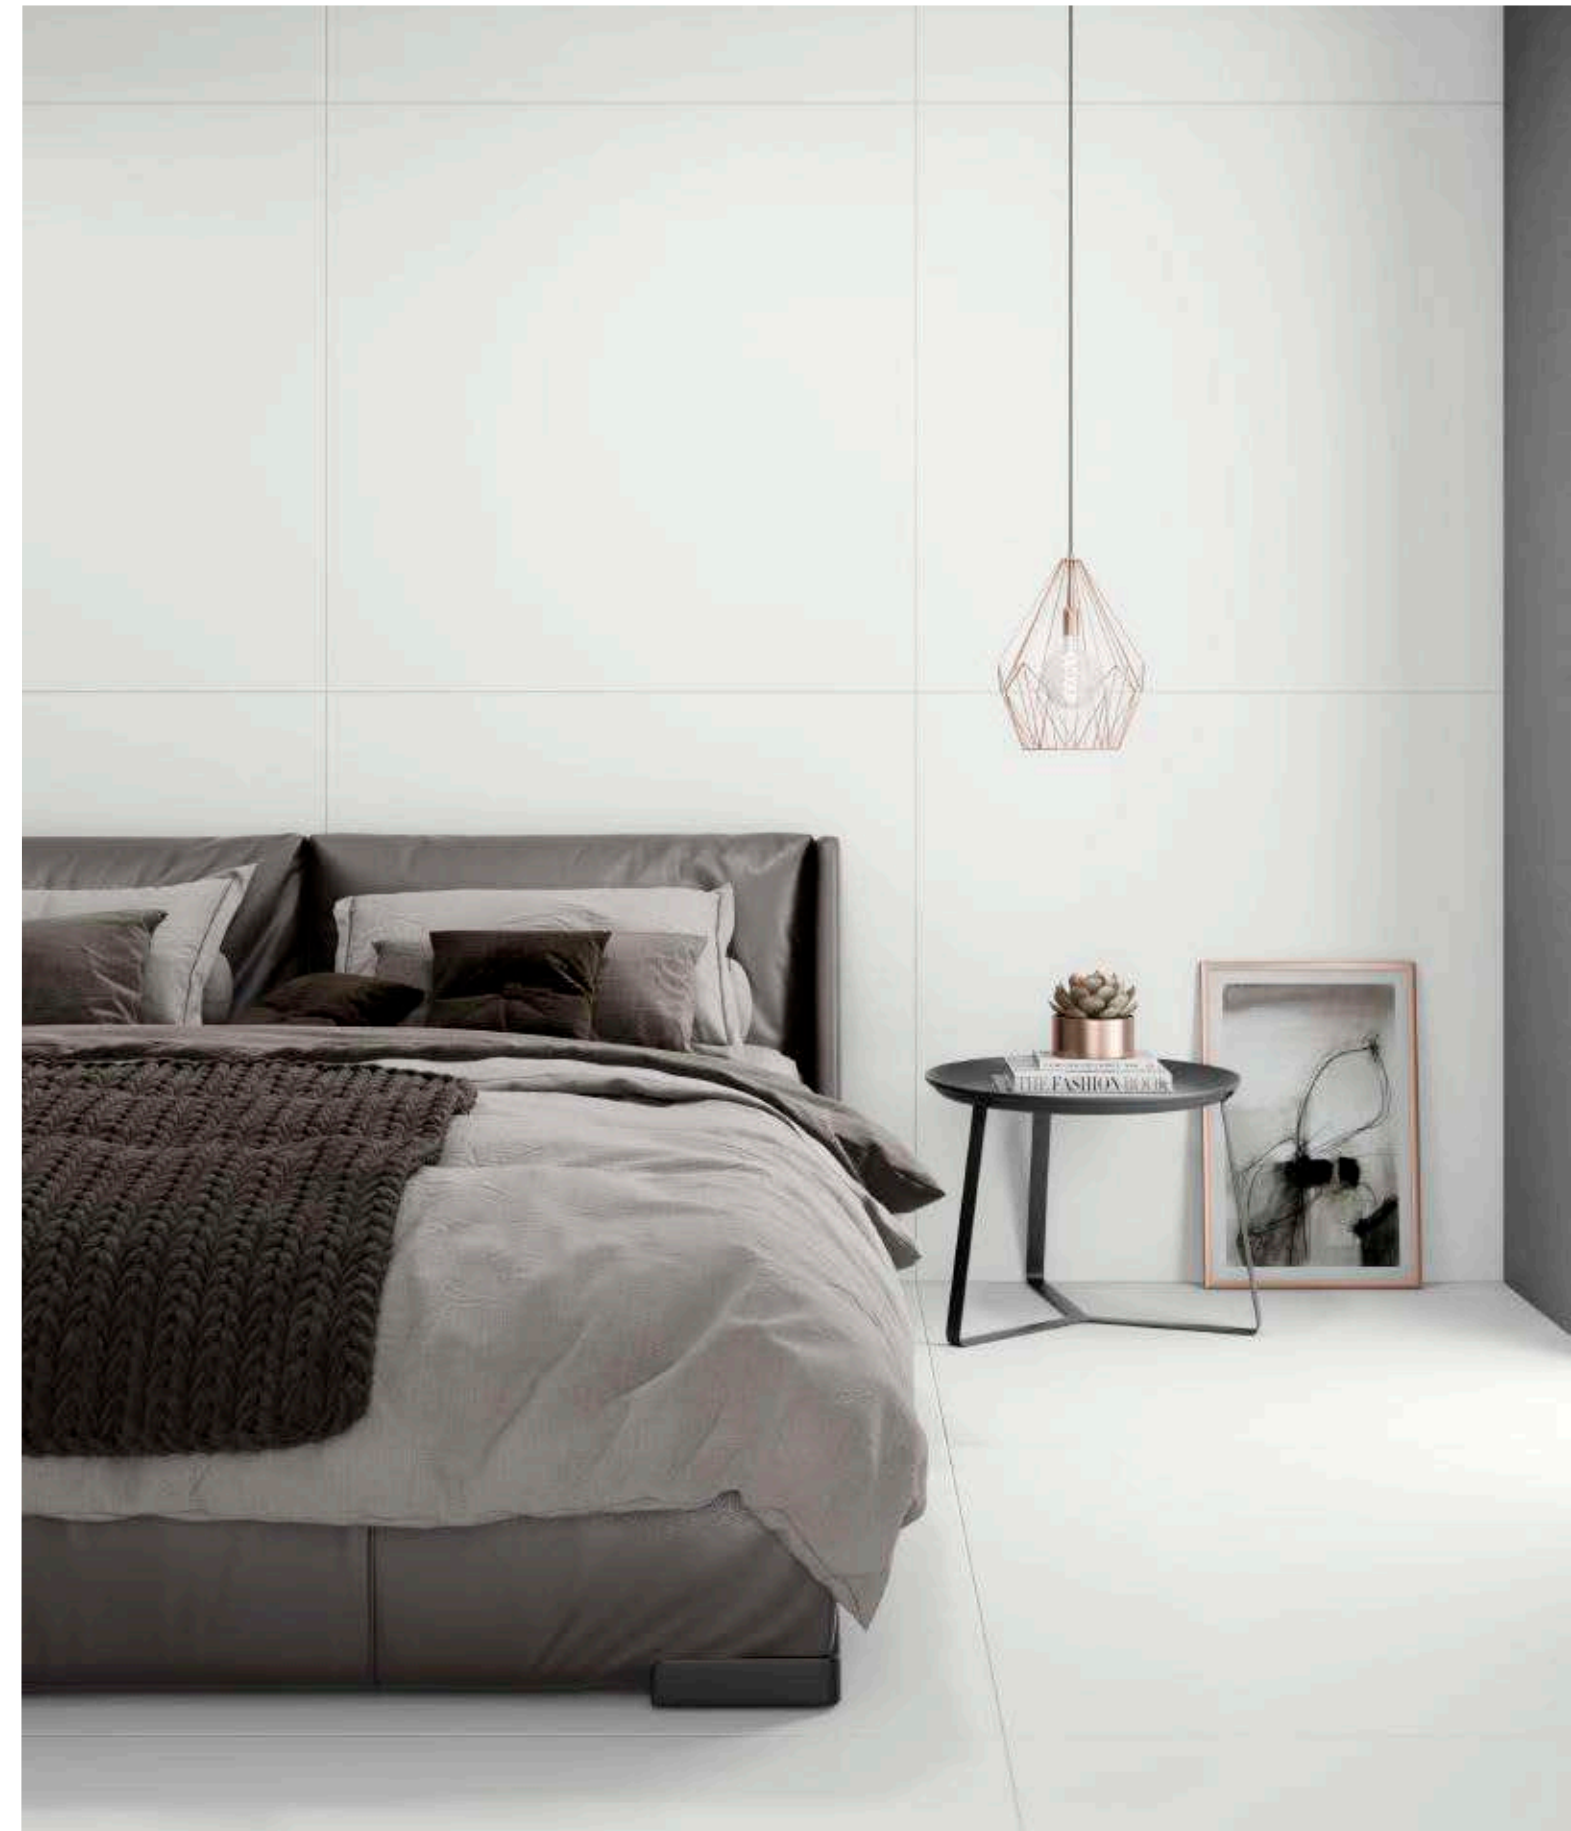

9 mm
GROSOR
THICKNESS

IBIZA
120x260 cm | 48"x103"

MPRec120260

IBIZA
120x120 cm | 48"x48"

MPRec120120

* El formato 120x260 lleva un cargo por embalaje especial, que no está incluido en el precio del producto.

	PO	WB	RB	PAVIMENTO	REVESTIMIENTO	R	TUDO MASA	MATE	SEMI-BRILLO	BRILLO	PULIDO	RELIEVE	NO REPETITIVO	DESIGNIFICADO	INKJET	ANTIHELD	ANTI SLIP	GROSOR	+2 PLUS
	PORCELÁNICO	PASTA BLANCA	PASTA ROJA	FLOOR TILE	WALL TILE	RECTIFICADO	FULL BODY	MATTE	SEMI-SHINE	SHINE	POLISHED	RELIEF	DIFFERENT DESIGNS	DIFFERENT SHADES		FROST RESISTANCE		THICKNESS	
120x260 | 48"x103"	x			x	x	x	x	x								x		6	
120x120 | 48"x48"	x			x	x	x	x	x								x		9	

FORMATO / SIZE	Caja | Box			Palet | Pallet			Container	
	Nº Pieza | Tiles	M²	Kg	Nº Cajas | Boxes	M²	Kg	M²	M²
120x260 | 48"x103" (6 mm)	1	3,120	43,68	24	74,88	1,146	-	-
120x120 | 48"x48" (9 mm)	1	1,440	32,47	30	43,20	974	-	-

*En caso de colocación trabada, no superar 1/4 de la longitud de la pieza.
Do not exceed a quarter of the length of the tile in case of using an offset pattern.

PAVIMENTO | FLOOR TILES IBIZA
120x120 cm | 48"x48"

REVESTIMIENTO | WALL TILES IBIZA
120x120 cm | 48"x48"