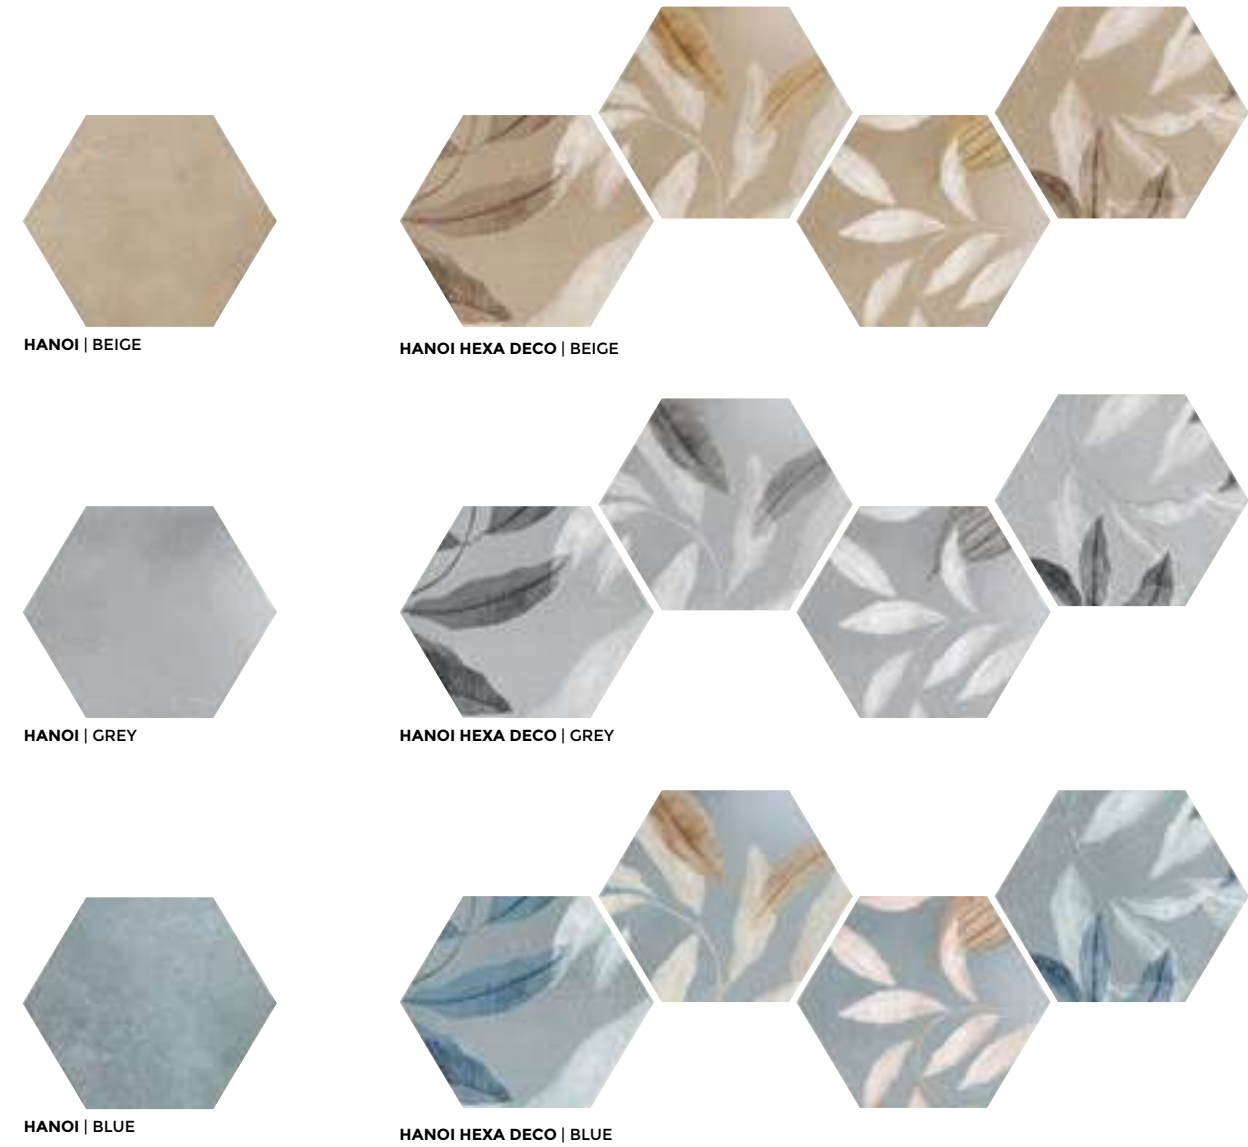

HANOI

FORMATOS | SIZES
19,8x22,9 cm | 8"x9"

FORMATO / SIZE	MP1922	PO	FT	WT	M	D	T
19,8x22,9 | 8"x9"	MP1922	■	■	■	■	10	v2 9
19,8x22,9 | 8"x9" Dec	MP1922	■	■	■	■	10	v2 9

FORMATO / SIZE	Caja | Box			Palet | Pallet			Container 21.500 kg | 24.500 kg	
	Nº Pieza | Tiles	M²	Kg	Nº Cajas | Boxes	M²	Kg	M²	M²
19,8x22,9 | 8"x9"	24	0,84	31,58	45	37,80	1.421,10	567	642,60
19,8x22,9 | 8"x9" Dec	24	0,84	31,58	45	37,80	1.421,10	567	642,60