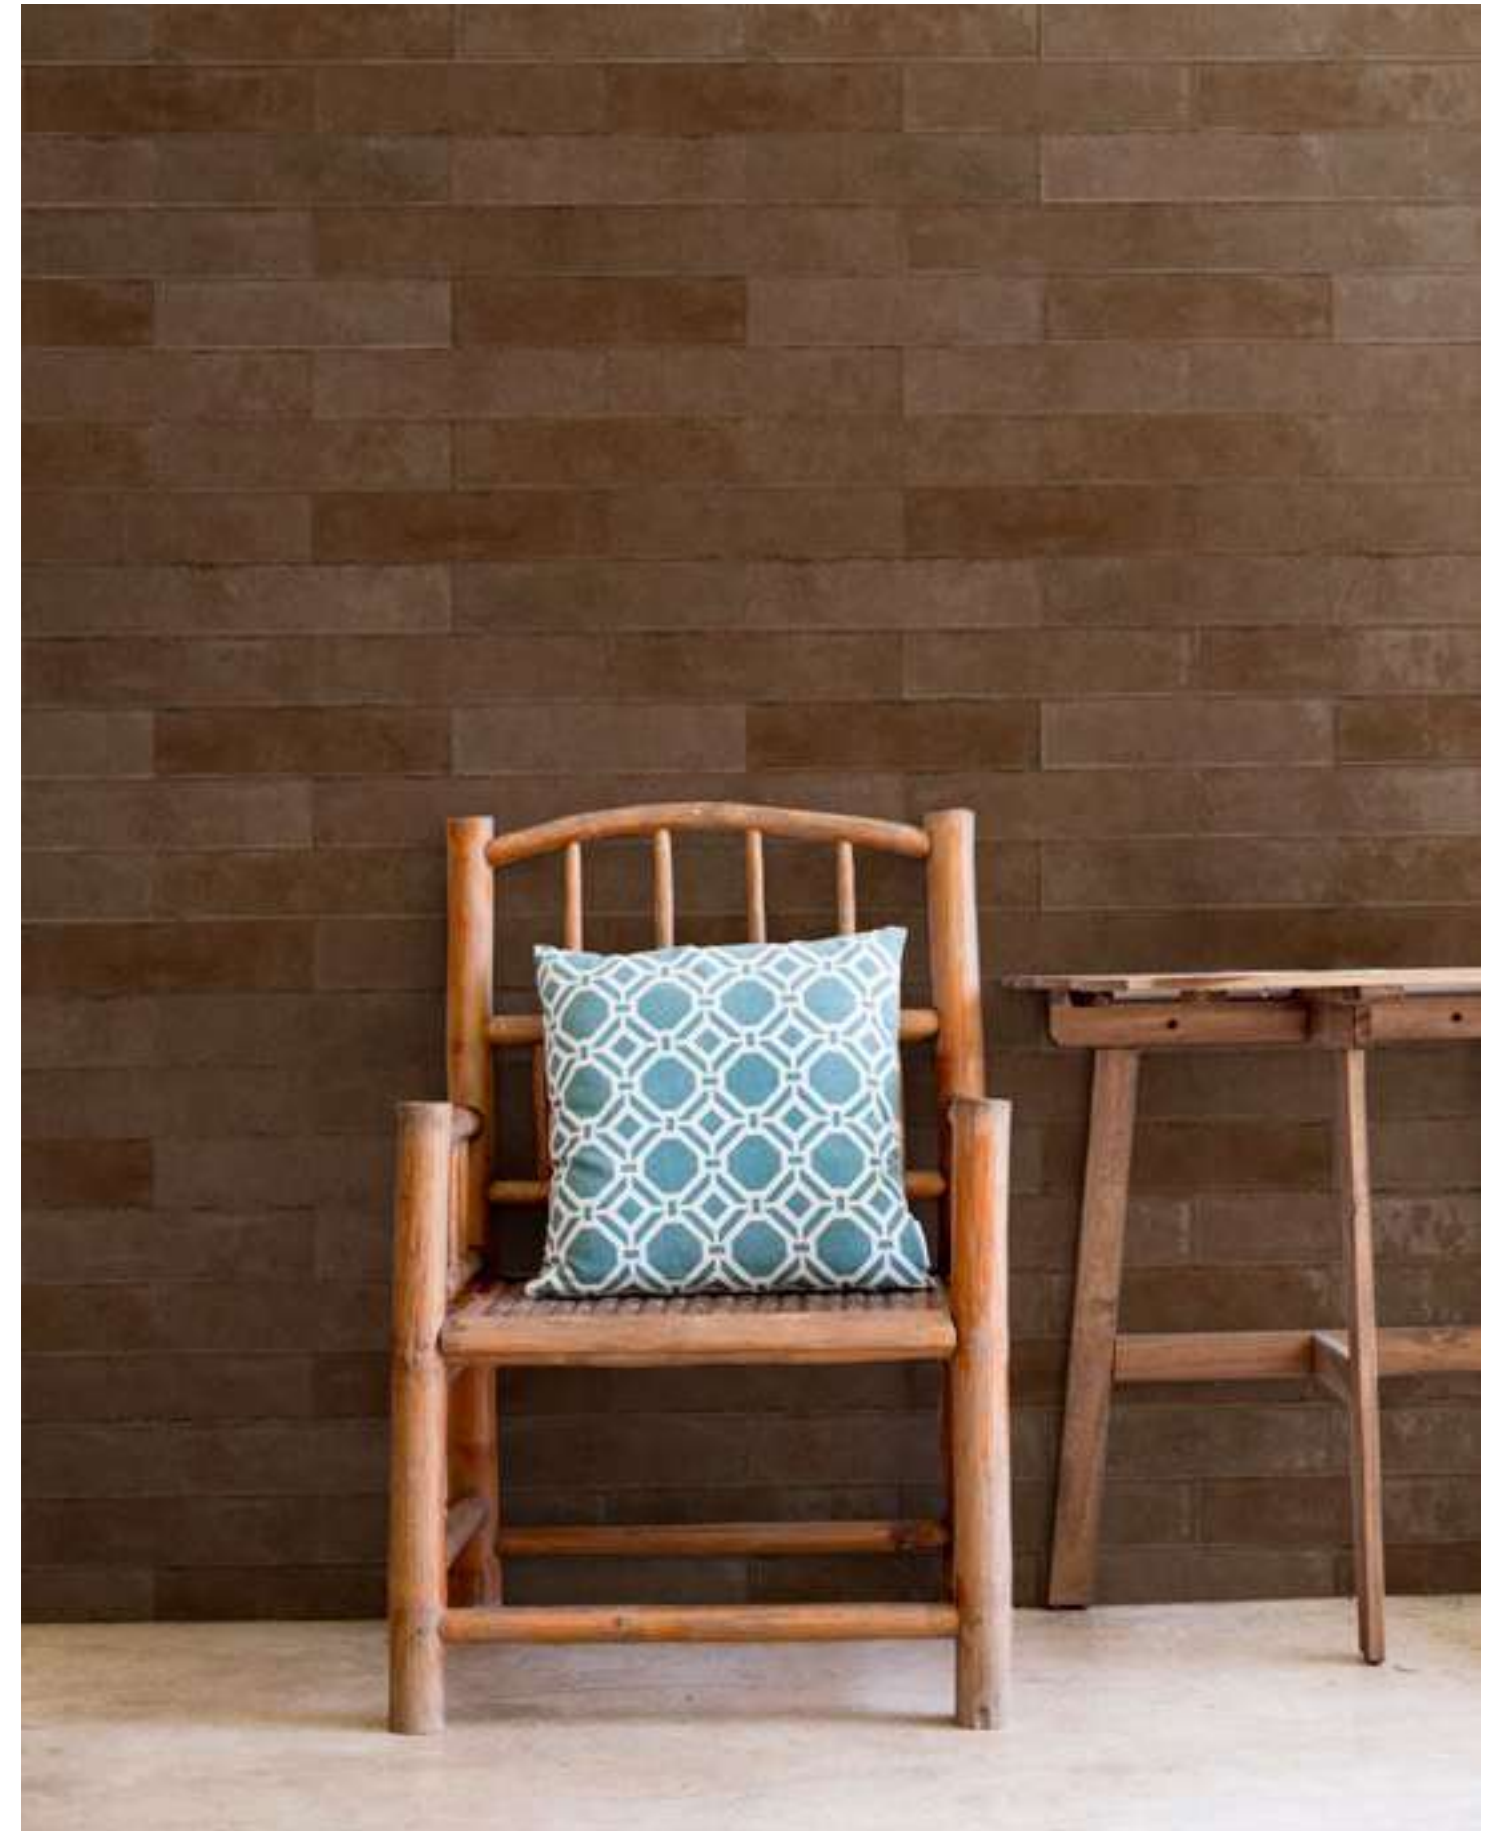

MALLORCA

▼ MALLORCA BROWN 7,5x30 cm | 3"x12"