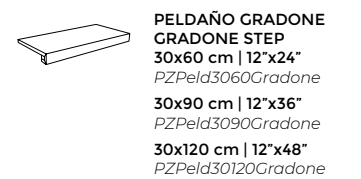

FORMATO / SIZE	MPRec60120								
60x120 | 24"x48"		■	■	■	■	■	8	v2	9
40x60 | 8"x24"	MP4060	■	■	■	■	■	8	v2	9

FORMATO / SIZE	Caja | Box			Palet | Pallet			Container 21.500 kg | 24.500 kg	
	Nº Pieza | Tiles	M²	Kg	NºCajas | Boxes	M²	Kg	M²	M²
60x120 | 24"x48"	2	1,44	36,8	32	51,84	1.180	1.036,8	1.192,32
40x60 | 8"x24"	6	1,45	25,5	40	58	1.020	1.218	1.392