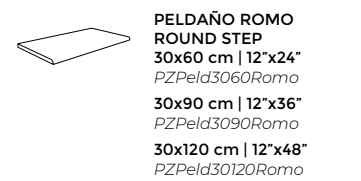

FORMATO / SIZE	MPRec60120								
60x120 | 24"x48"		■	■	■	■	■	8	v2	9
40x60 | 8"x24"	MP4060	■	■	■	■	■	8	v2	9

FORMATO / SIZE	Caja | Box			Palet | Pallet			Container 21.500 kg | 24.500 kg	
	Nº Pieza | Tiles	M²	Kg	NºCajas | Boxes	M²	Kg	M²	M²
60x120 | 24"x48"	2	1,44	36,8	32	51,84	1.180	1.036,8	1.192,32
40x60 | 8"x24"	6	1,45	25,5	40	58	1.020	1.218	1.392