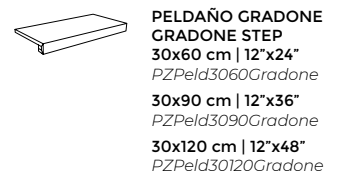

PIEZAS ESPECIALES
SPECIAL PIECES