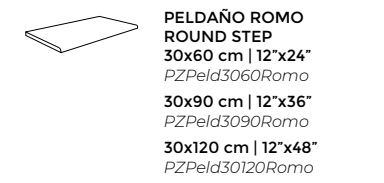

PIEZAS ESPECIALES SPECIAL PIECES

* El formato 120x260 lleva un cargo por embalaje especial, que no está incluido en el precio del producto.