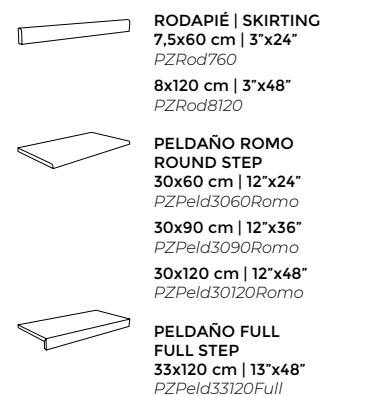

PIEZAS ESPECIALES
SPECIAL PIECES

RODAPIÉ | SKIRTING
7,5x60 cm | 3"x24"
PZRod760
8x120 cm | 3"x48"
PZRod8120

PELDAÑO ROMO
ROUND STEP
30x60 cm | 12"x24"
PZPel3060Romo
30x90 cm | 12"x36"
PZPel3090Romo
30x120 cm | 12"x48"
PZPel30120Romo

PELDAÑO FULL
FULL STEP
33x120 cm | 13"x48"
PZPel33120Full