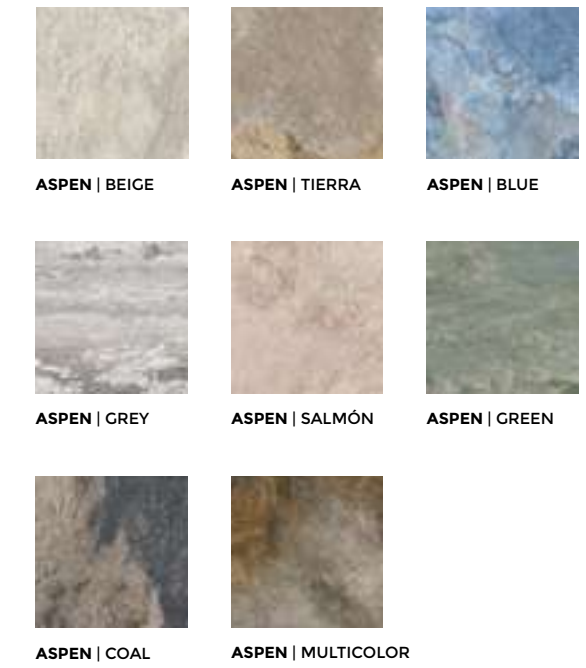

▽ ASPEN MULTICOLOR 20x20 cm | 8"x8"

ASPEN

ASPEN | BEIGE

ASPEN | MULTICOLOR

FORMATOS | SIZES
60x60 cm | 24"x24" 20x20 cm | 8"x8"

FORMATO / SIZE	MPRec60602PLUS	MP2020	PO	FLOOR TILE	WALL TILE	MATTE MATT	NO RIENTING DIFFERENT GEOMS	GEOMÉTRICO DIFFERENT SHADES	CS-R11 ANTI SLIP	GRUESO THICKNESS	+2 PLUS	
60x60 24"x24"			■	■		■		12	v4	■	20	■
20x20 8"x8"			■	■	■	■		24	v4	■	9	