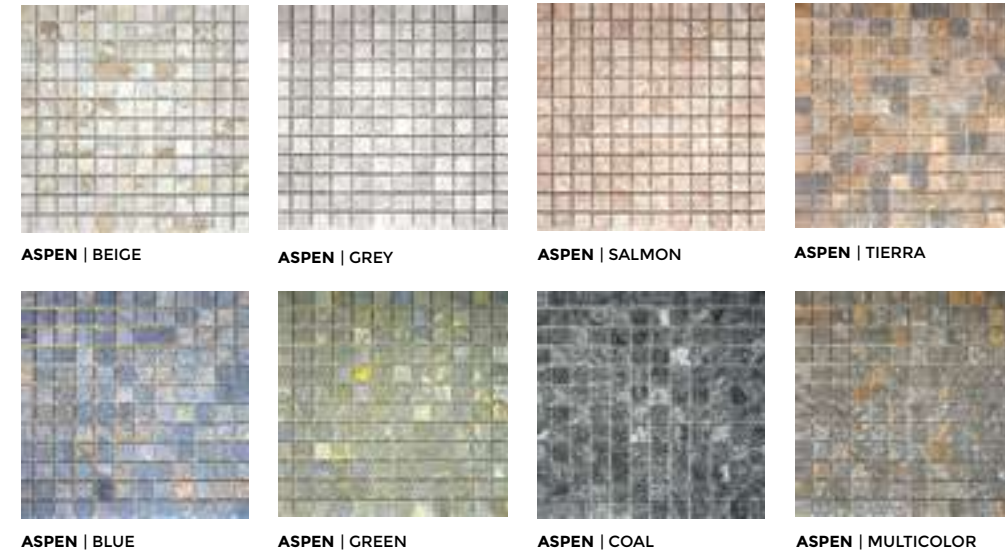

ASPEN

PAVIMENTO | FLOOR TILES

▽ ASPEN SALMÓN 60x60 cm | 24"x24" ▽ ASPEN SALMÓN MALLA 30x30 cm | 12"x12"

ASPEN

ASPEN | BEIGE

ASPEN | GREY

ASPEN | SALMON

ASPEN | TIERRA