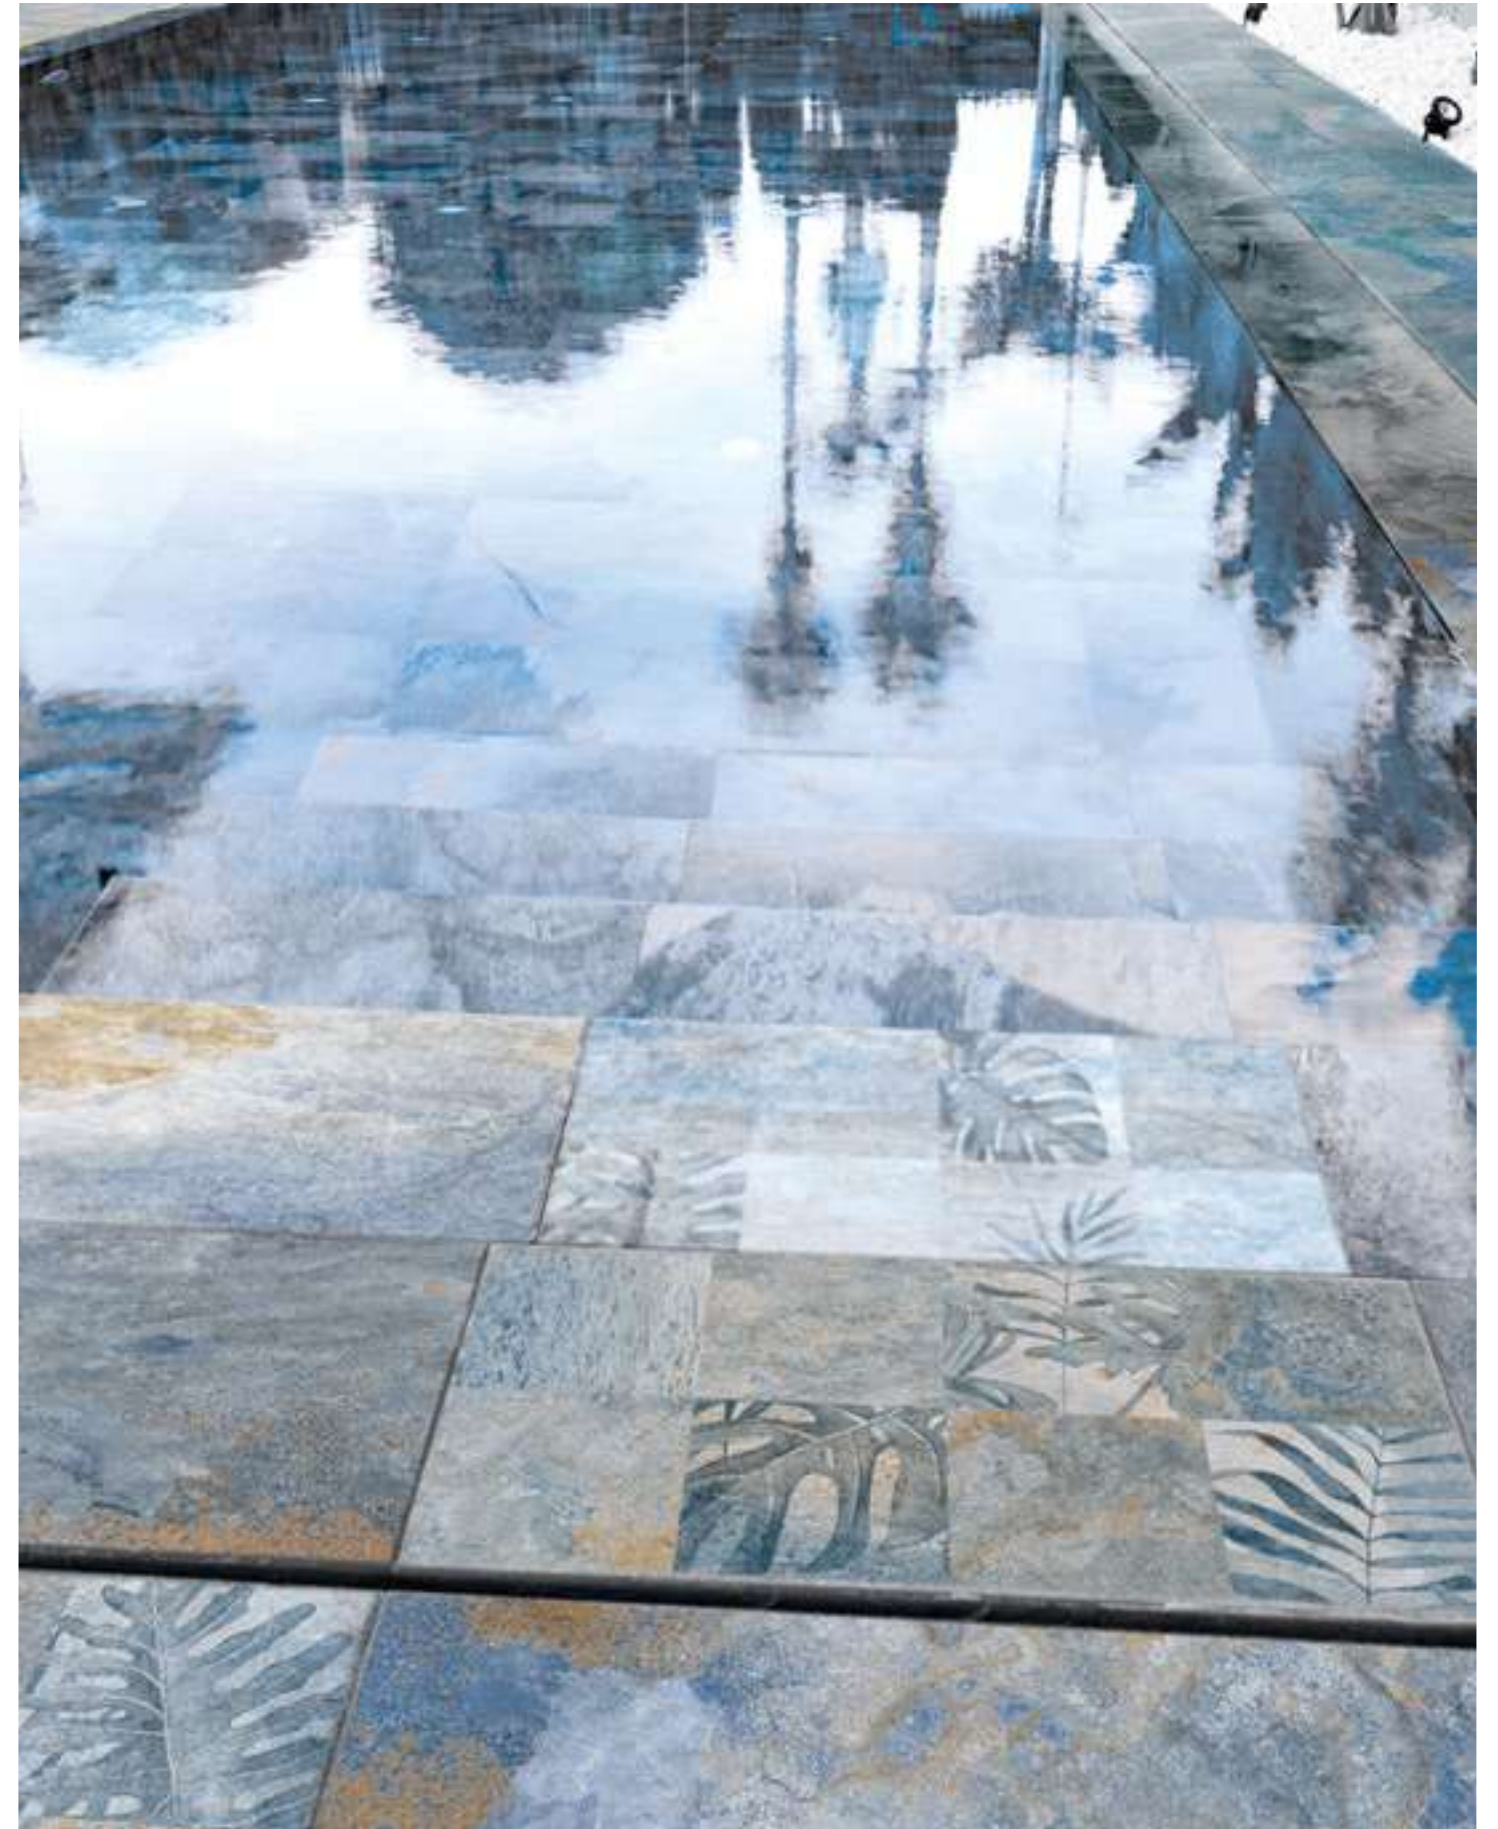

ASPEN

▽ ASPEN BLUE 30x60 cm | 12"x24" ▽ ASPEN BLUE DECO 30x60 cm | 12"x24"